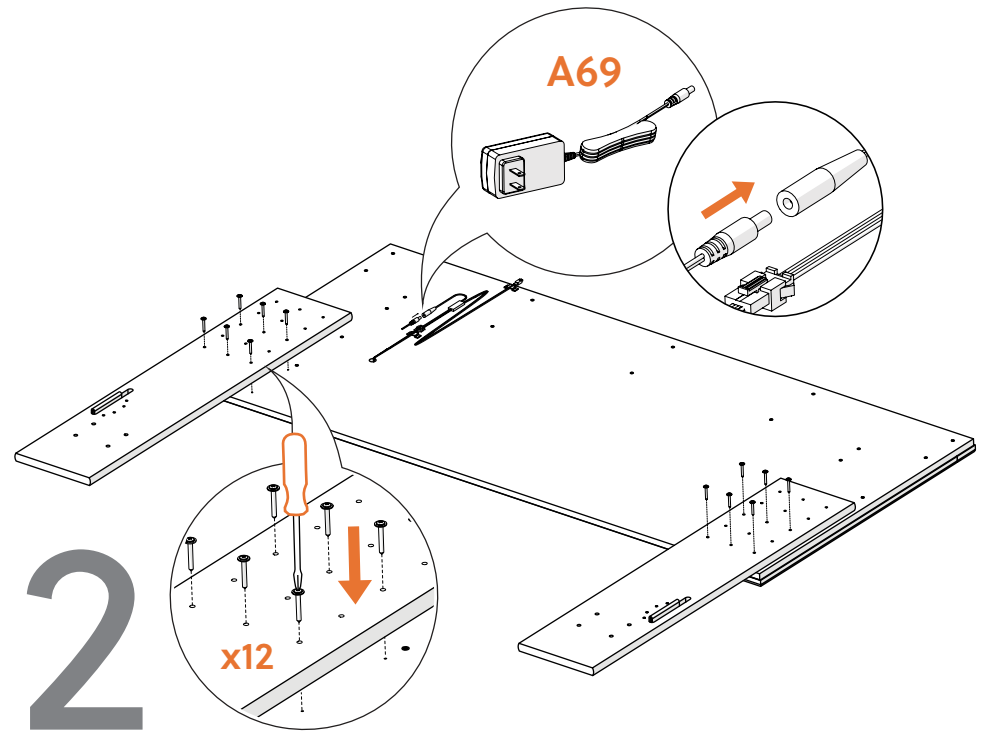

Save for step 2
Guardar para el paso 2
Enregistrer pour l'étape 2
Bewaar voor stap 2