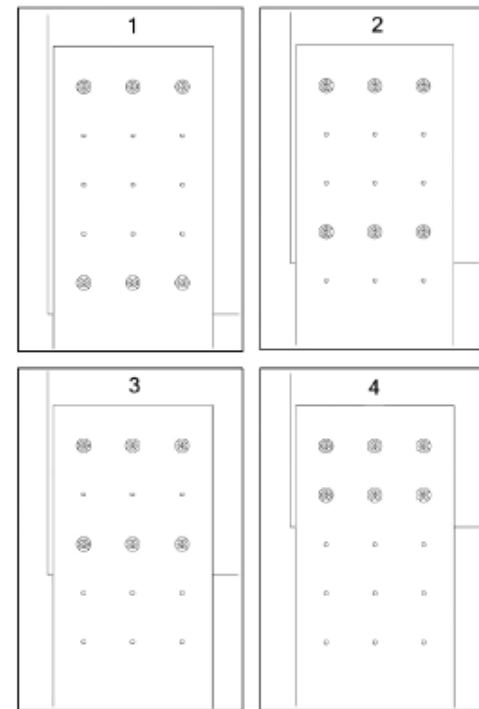

Save for step 2
Guardar para el paso 2
Enregistrer pour l'étape 2
Bewaar voor stap 2

Adjustable Panel Height

Bolt On

Hook On

3

5

6

7